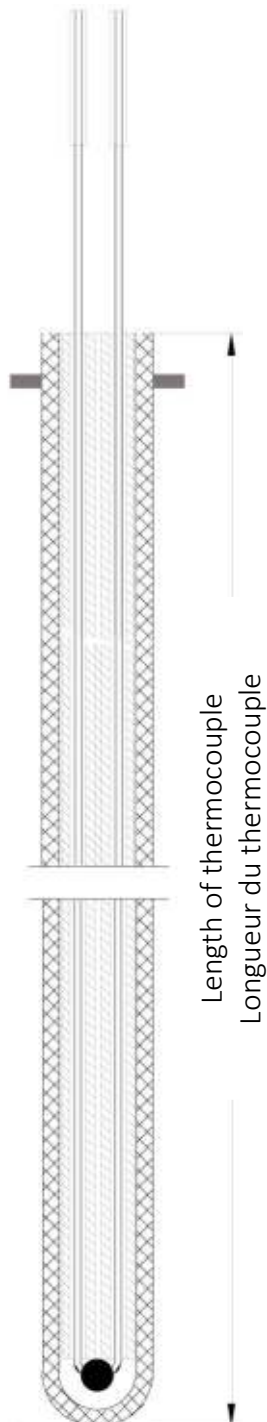

SIMPLE THERMOCOUPLE *THERMOCOUPLE SIMPLE*

- Supplied with a close-end **ceramic sheath**
- 2 bare-wires for easy connection to your system
- Available in **multiple length**
- **Type K or S** (other type on request)
- Most simple thermocouple; mV can be measured with any voltmeter and converted to temperature using the ECONOX conversion table (see www.econox.ch for more information)
- Fourni avec une protection céramique doigt-de-gant
- 2 fils nus pour une connection simple à vos systèmes
- Disponible en différentes longueurs
- **Type K ou S** (autres types sur demande)
- Thermocouple le plus simple, les mV peuvent être mesurés avec n'importe quel voltmètre et convertis en température grâce à la table de conversion ECONOX (voir www.econox.ch pour plus d'information).